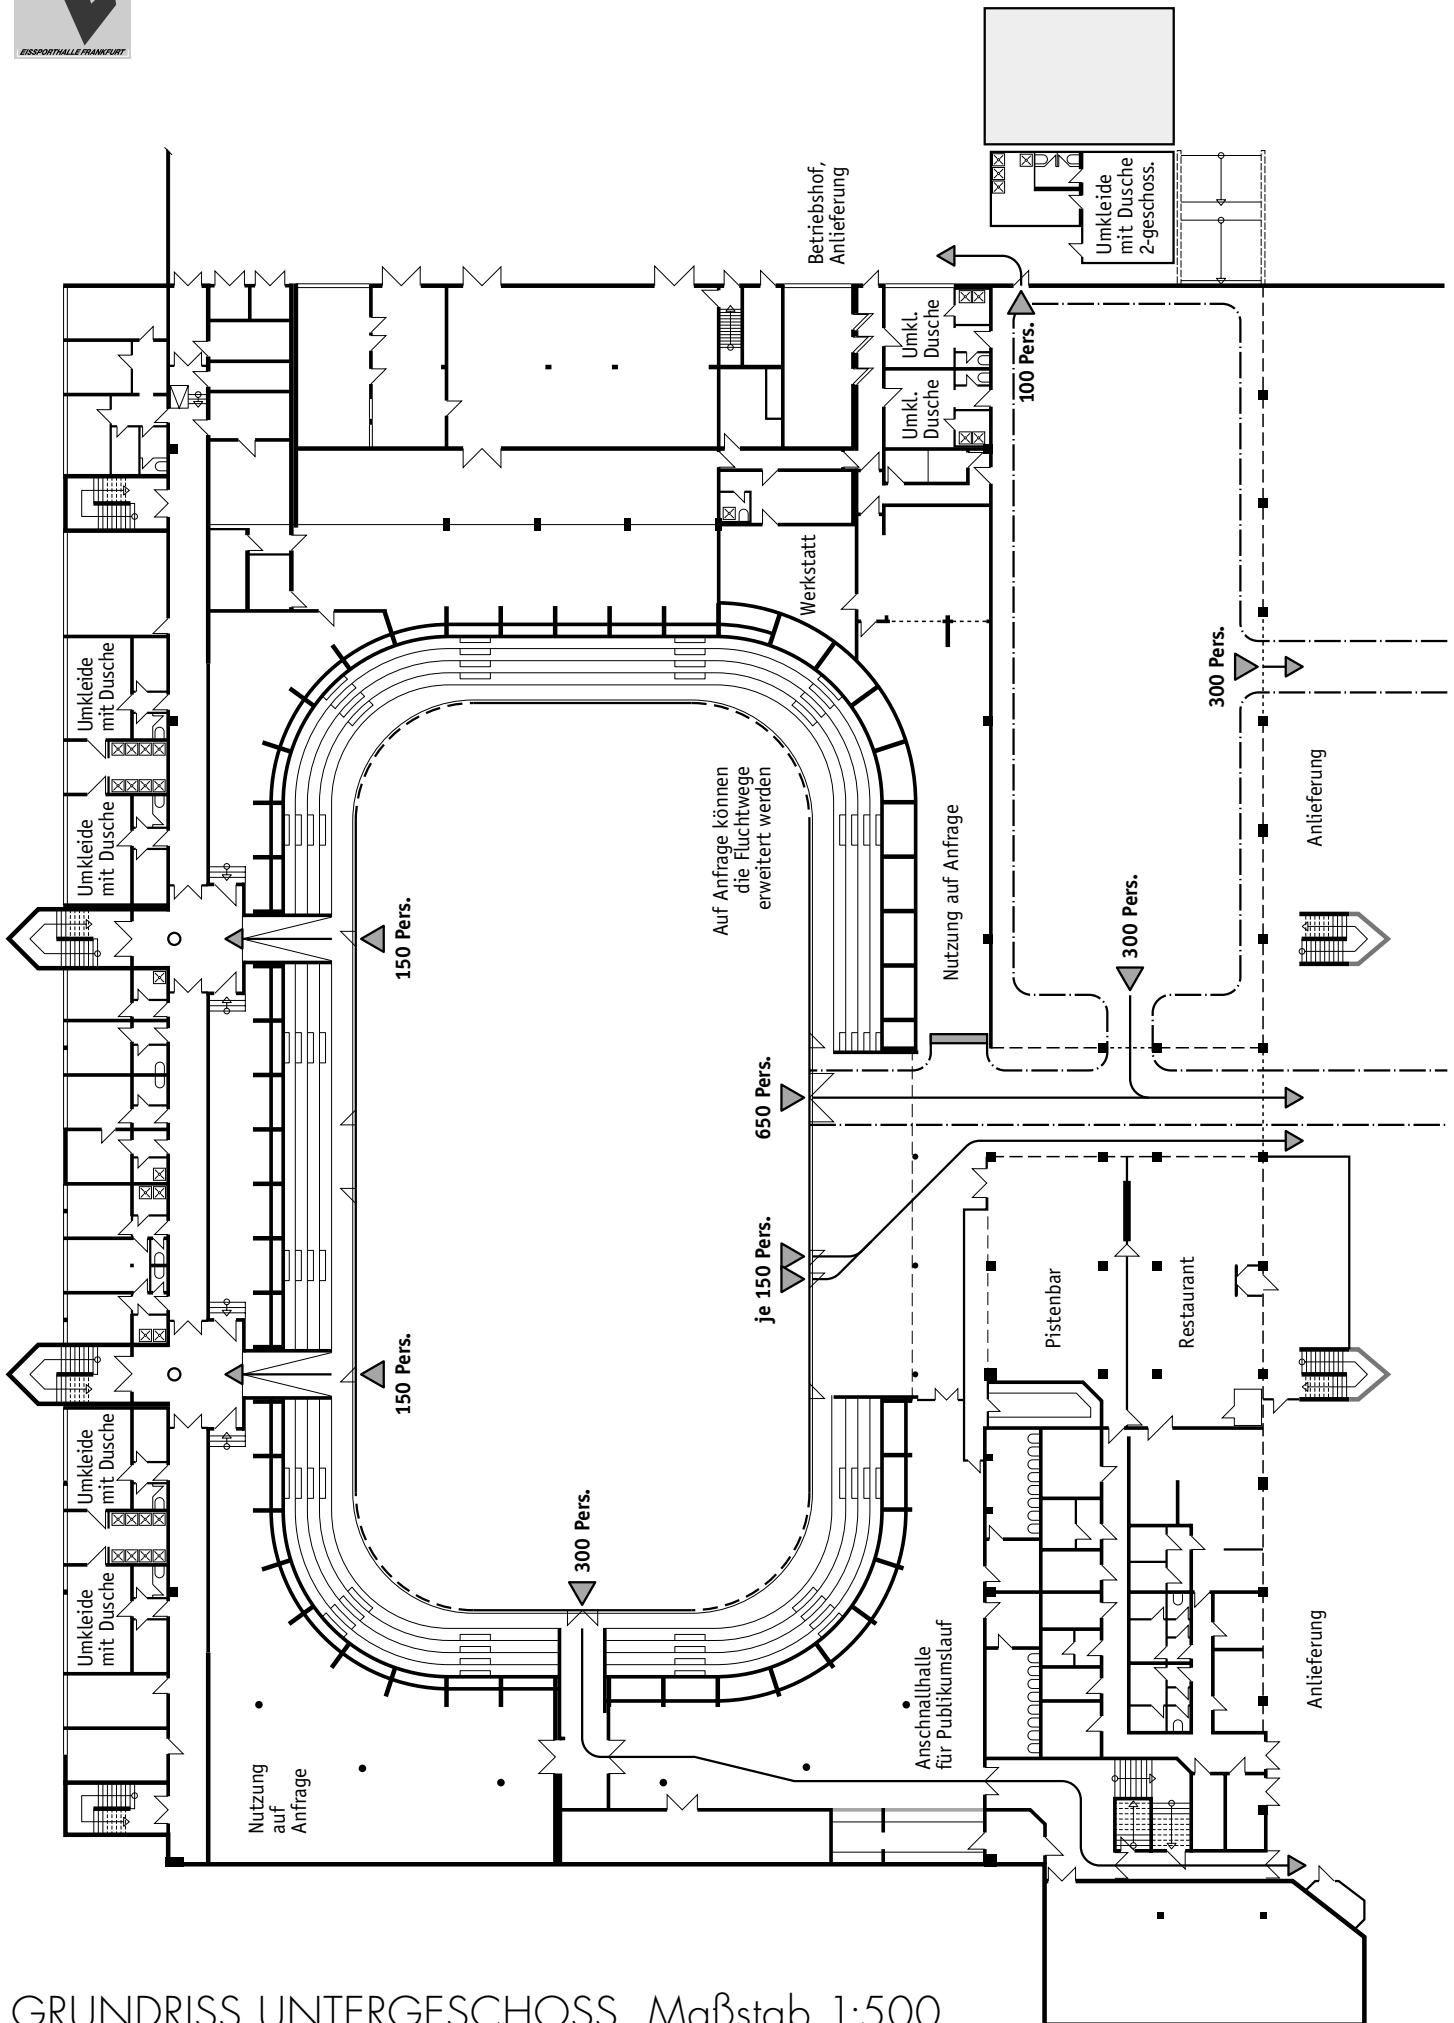

EISSPORTHALLE FRANKFURT

GRUNDRISS UNTERGESCHOSS, Maßstab 1:500